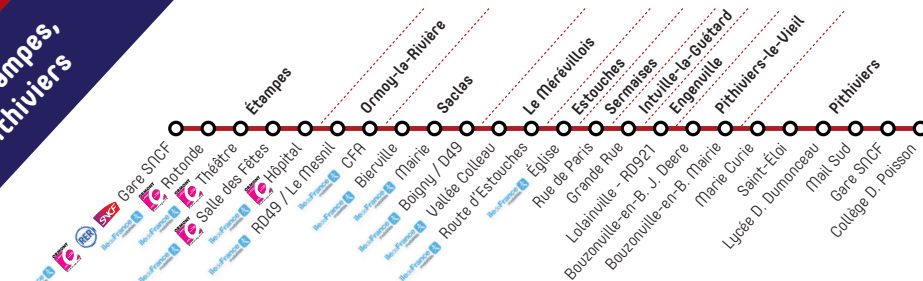

Ligne 20A
Ligne 20A (sauf samedi)

		VACANCES SCOLAIRES								
Jours de circulation		LmMeJv	SEM	SEM	SEM	SEM	SEM	LmMeJv	DF	DF
Info +										
ÉTAMPES	Hôpital			11:31	16:11	18:22	19:33			20:28
	Gare SNCF	6:55	7:48	11:36	16:16	18:27	19:38	20:15	9:31	20:33
SERMAISES	Rue de Paris	7:15	8:08	11:56	16:36	18:47	19:58	20:33	9:51	20:53
INTVILLE-LA-GUÉTARD	Grande Rue	7:19	8:12	12:00	16:40	18:51	20:02	20:36	9:55	20:57
ENGENVILLE	Lolainville - RD921	7:22	8:15	12:03	16:43	18:54	20:05	20:38	9:58	21:00
PITHIVIERS-LE-VEIL	Bouzonville-en-B. J. Deere	7:24	8:17	12:05	16:45	18:56	20:07	20:40	10:00	21:02
	Bouzonville-en-B. Mairie	7:26								
PITHIVIERS	Marie Curie	7:28	8:18	12:06	16:46	18:57	20:08	20:41	10:01	21:03
	St Eloi		8:19	12:07	16:47	18:58	20:09	20:42	10:02	21:04
	Lycée D. DUMONCEAU	7:32								
	Mail Sud	7:35	8:22	12:10	16:50	19:01	20:12	20:43	10:05	21:07
	Collège D. POISSON	7:40								

Ligne 20A
Ligne 20A (sauf samedi)

Nos horaires sont donnés à titre indicatif et sous réserve de modification. Ils dépendent des aléas de la circulation.

LÉGENDES

Correspondance avec la ligne 20A en direction d'Orléans.

Jours de circulation :

SEM : Circule du lundi au samedi (sauf jours fériés).
LmMeJv : Circule du lundi au vendredi (sauf jours fériés).
DF : Circule le dimanche et jours fériés.

LIGNE 25

Les arrêts entre Étampes, Sermaises et Pithiviers

LIGNE 25

Étampes > Sermaises > Pithiviers

ÉDITION SEPTEMBRE 2021

Horaires à compter du 1^{er} septembre 2021 jusqu'au 6 juillet 2022 inclus

LA RÉGION ORGANISE VOS DÉPLACEMENTS EN CENTRE-VAL DE LOIRE
www.remi-centrevaldeloire.fr