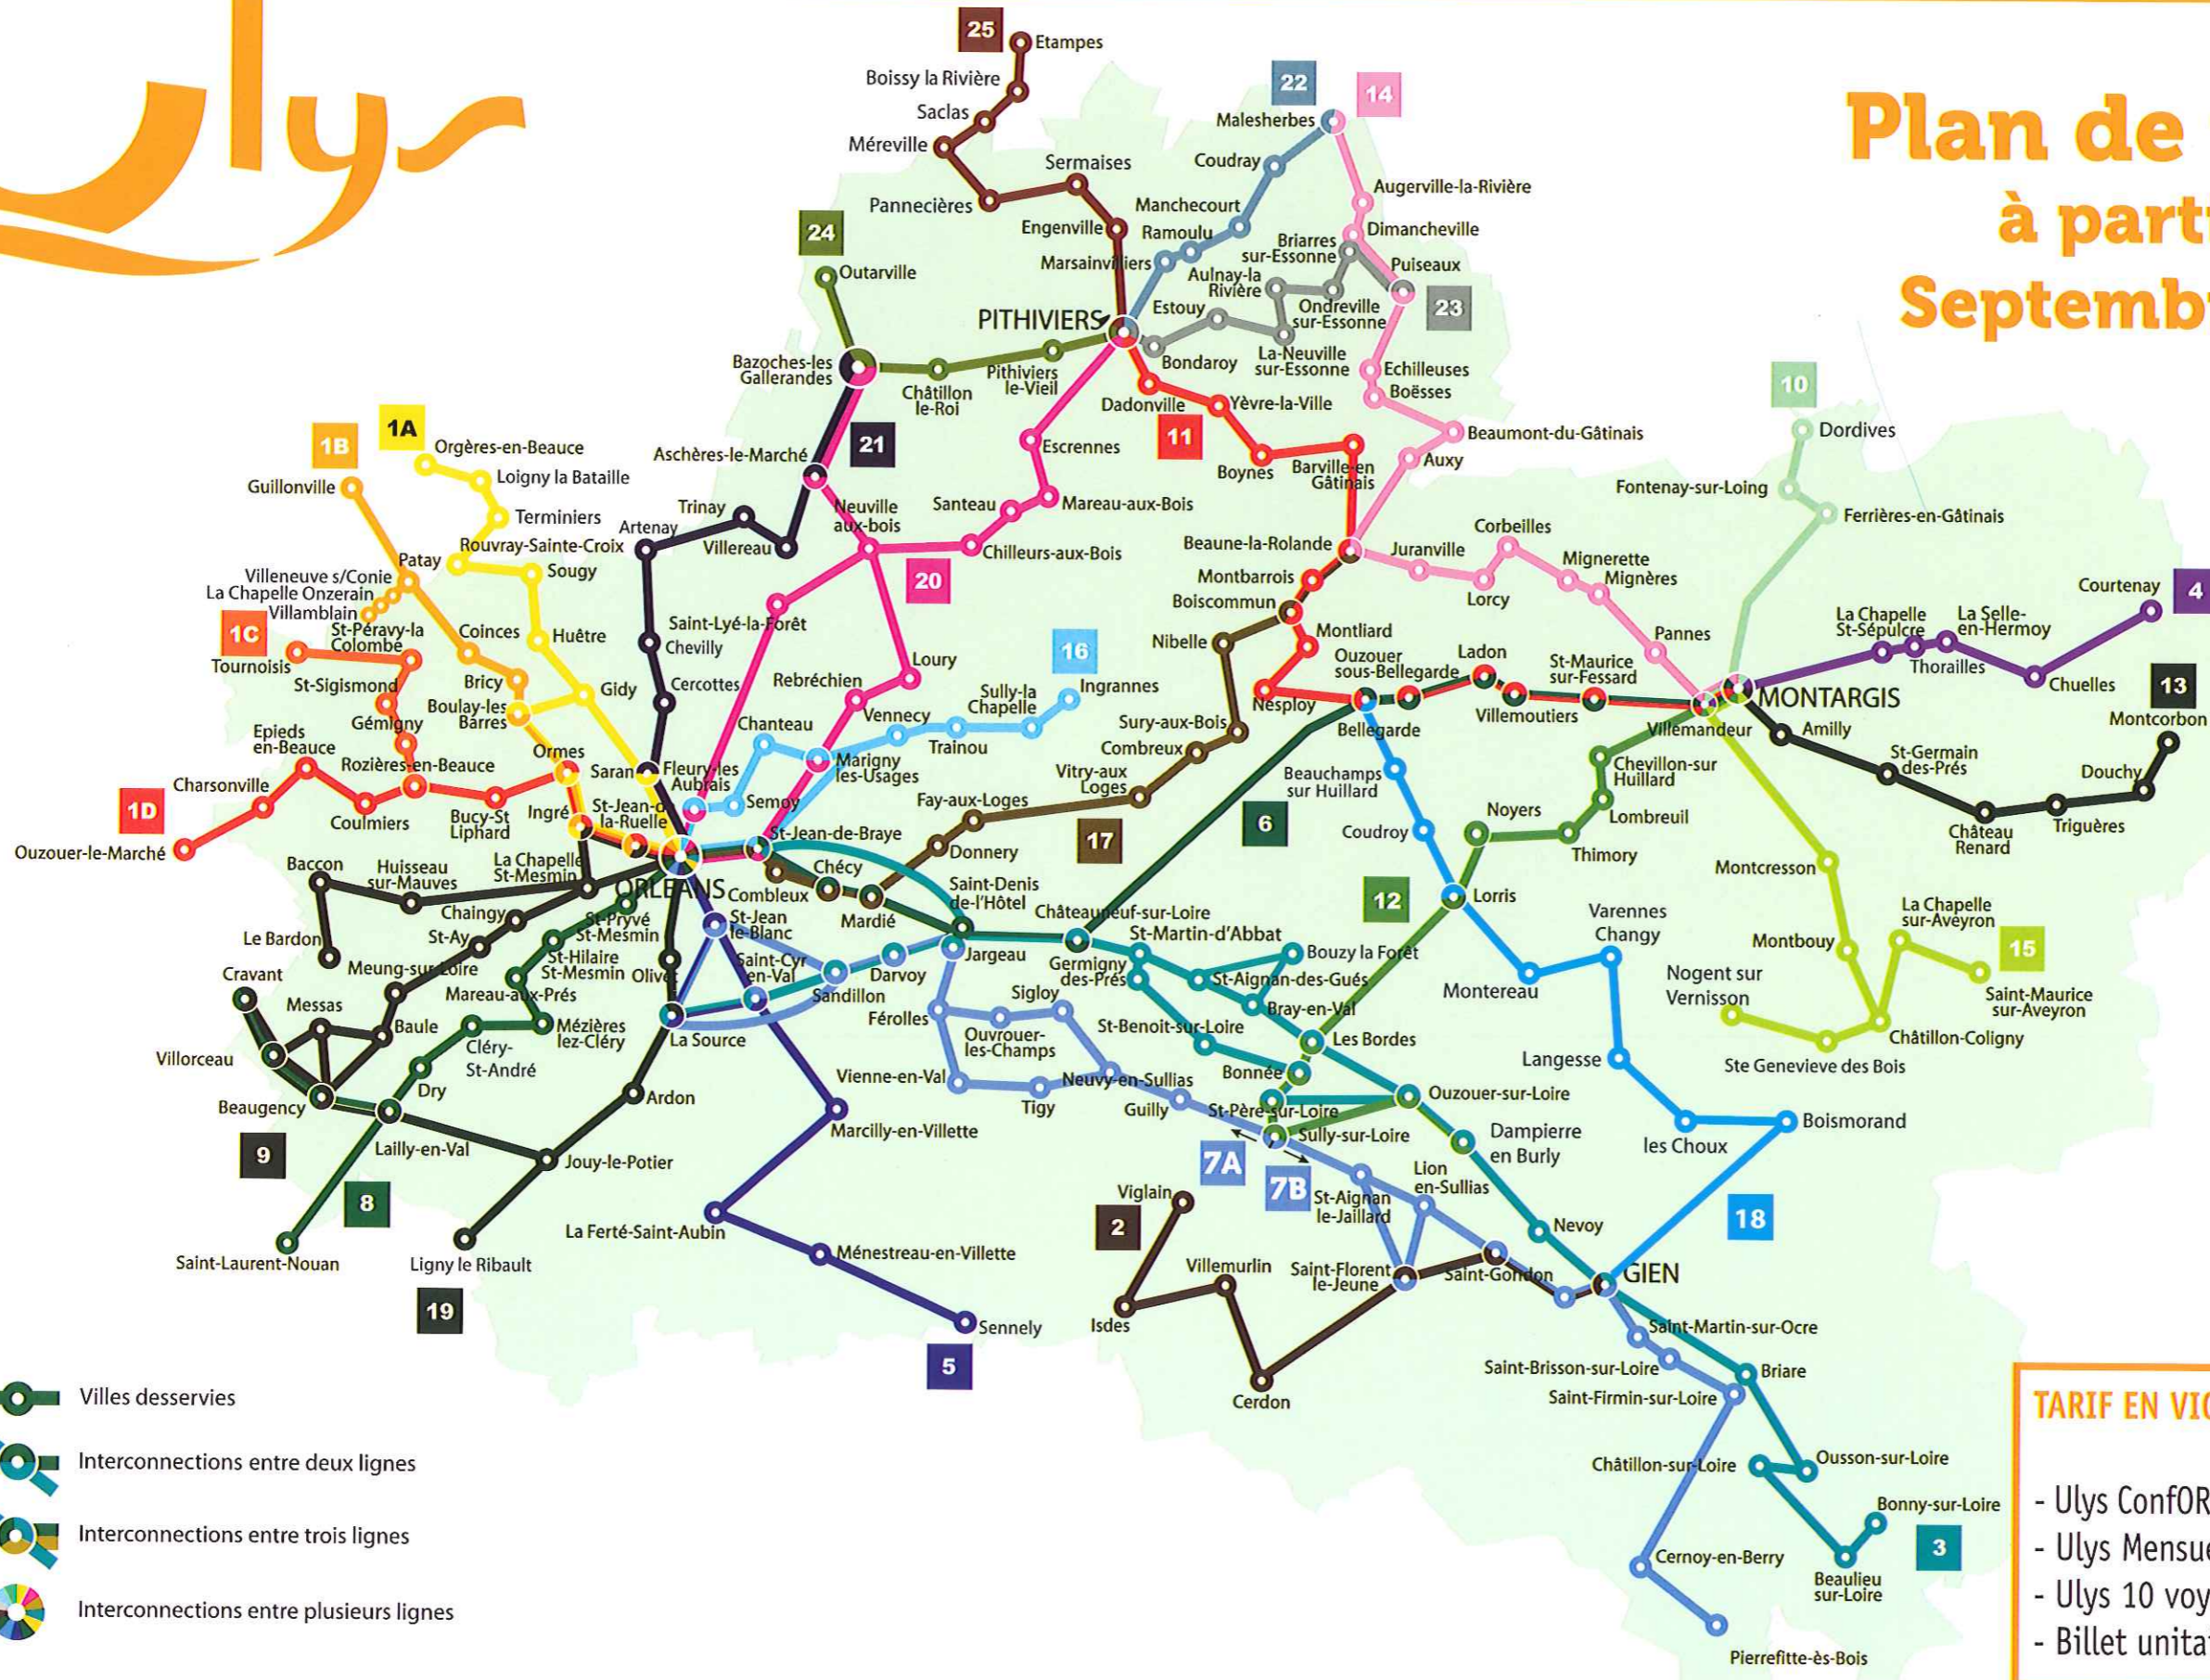

Plan de réseau à partir de Septembre 2012

- Villes desservies
- Interconnexions entre deux lignes
- Interconnexions entre trois lignes
- Interconnexions entre plusieurs lignes

TARIF EN VIGUEUR

- Ulys ConfOR, 12 mois illimités : 510,00 € / an
- Ulys Mensuel illimité : 54,50 €
- Ulys 10 voyages : 19,00 €
- Billet unitaire : 2,30 €